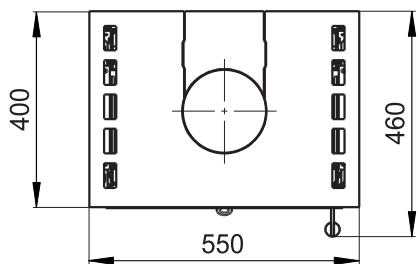

Primární / Sekundární vzduch
Primärluft / Sekundärluft
Primary / Secondary air

CPV - Centr. přívod vzduchu
ZLZ - Zentralluftzufuhr
CAI - Central air inlet

Rozměry v mm
Maße in mm
Dimensions in mm

Kachlová kamna Kachelöfen Tiled Stoves	Typ Type Typ	FANTASY NEO	List Blatt Sheet	1/1
Hmotnost Gewicht Weight	Rozměry topeniště (výška x šířka x hloubka) Maße Feuerraum (höhe x breite x tiefe) Combustion Chamber Dimensions (height x width x depth)		Hein & spol. - keramické závody, spol. s r. o. Odry - Tošovice	
180 kg	320 x 260 x 250 (mm)			