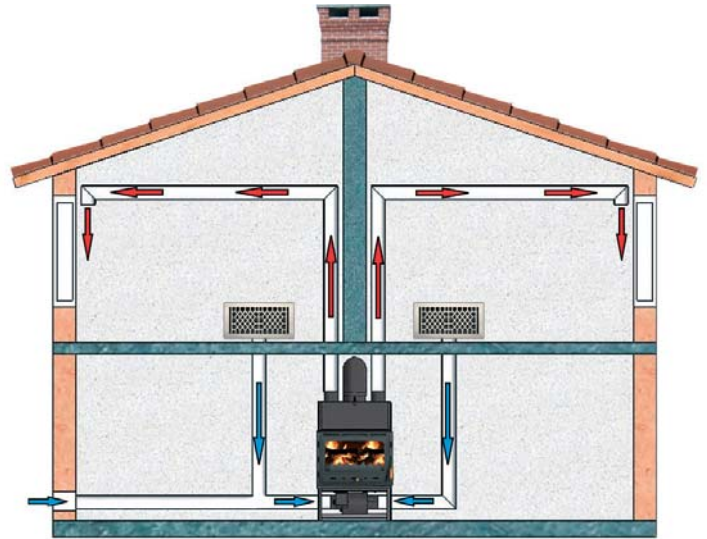

PRITY CF

	66 x 61 x 117 cm		Ø200 mm
	150 kg		53 cm
	10+8 kW		Ø120 mm

PRITY TCF

	108 x 60 x 114 cm		Ø200 mm
	190 kg		58 cm
	10+8 kW		Ø120 mm

Fireplaces to build in with fan