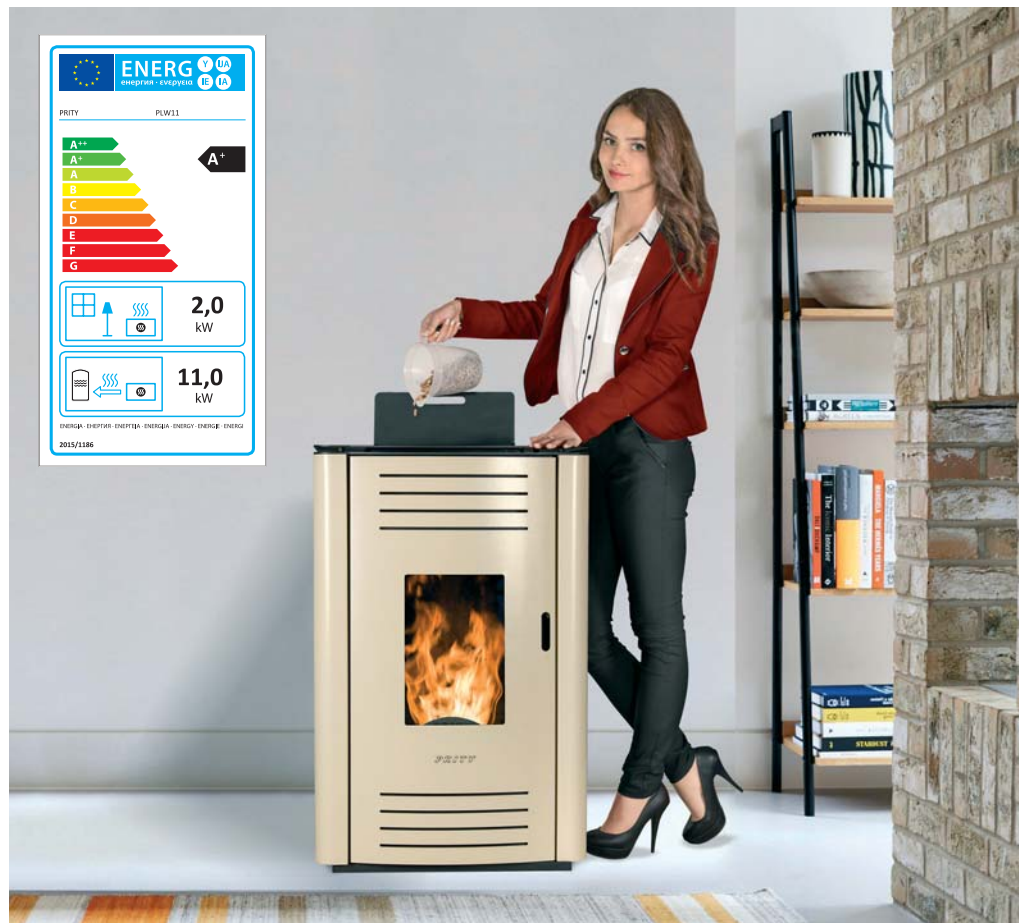

## PRITY PLS

	66 x 28 x 97 cm
	76 kg
	8 kW
	Ø80 mm
	13,5 kg

## PRITY PLW11

	56 x 56 x 88 cm
	128 kg
	11+2 kW
	Ø80 mm
	18 kg

Pellet Stoves