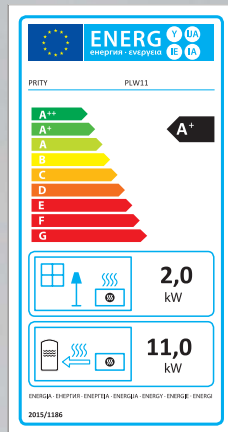

## TOUCH SCREEN

Model	PLS	
Pellet tank capacity , kg	13,5	
Flue gas temperature , °C	115	
Energy efficiency , %	90,1	
POWER	kW	kg/h*
1	2,3	0,5
2	5,1	1,11
3	8,0	1,75
CO emissions , %	0.0199	

\* Pellet consumption

## PRITY PLW11

	56 x 56 x 88 cm
	128 kg
	11+2 kW
	Ø80 mm
	18 kg

Pellet Stoves